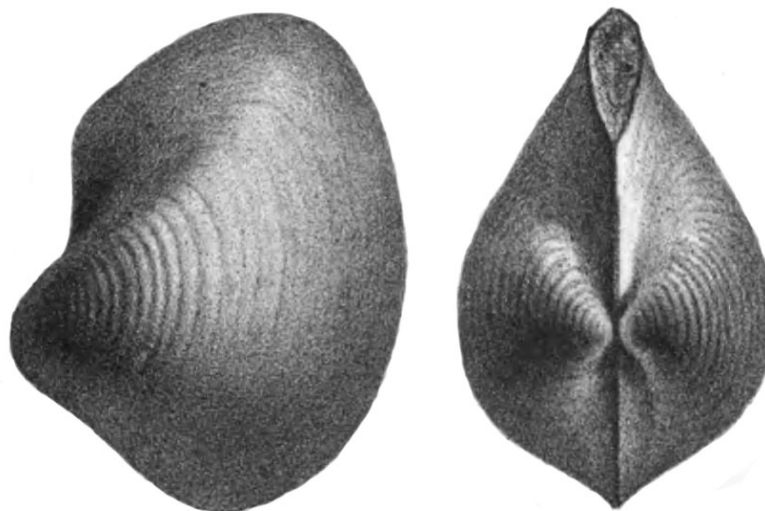

***Panopea fallax* (COQUAND, 1865)**

Yacimiento: Campos comprendidos entre Mas de Llopis y el pie del cortado de Montcabrer

Población: Alcoi

Provincia: Alicante

Dimensiones: longitud = 45 mm. Altura = 35 mm. Anchura = 24 mm.

COQUAND, H. 1865 – Monographie paléontologique de l'étage aptien de l'Espagne. *Mémoires de la Société d'Emulation de la Provence*. Tomo 3, pág. 280, pl. 8, fig. 3 y 4.

M.A.	ERA	SISTEMA	SERIE	PISOS	
95	ICO	CRETÁCICO	SUP.	Maastrichtiense	
				Campaniense	
				Santoniense	
				Coniaciense	
				Turoniense	
				Cenomaniense	
			INF.	Albiense	
				Aptiense	
				Barremiense	
				Hauteriviense	
				Valanginiense	
				NEOCOMIENSE	Valanginiense
					Berriasiense
130					